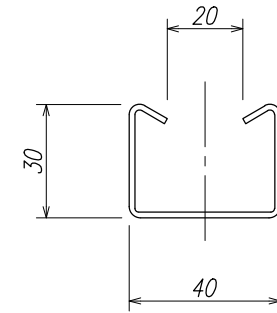

レールエース D1タイプ (SUS430J1L)

レール詳細図 S=1/2

製品仕様図

品番	サイズ HxL1xL2xA1xA2	重量(kg)
SDL150L	70x150x165x80x100	2.2
SDL200L	70x200x215x80x100	2.7
SDL300L	70x300x315x80x100	4.0
SDL450L	70x450x465x80x100	6.1
SDL500L	70x500x515x80x100	7.1

特記事項

本体：コンクリート製ブロック  
レール部：SUS D1タイプ

製造元：竹原電設

図面名称 電気配管用基礎・SDL-Lタイプ

図面番号 SDLL-W

日付 19.06.01 審査 作図 投影法 縮尺 1/4

八州電工株式会社 A4