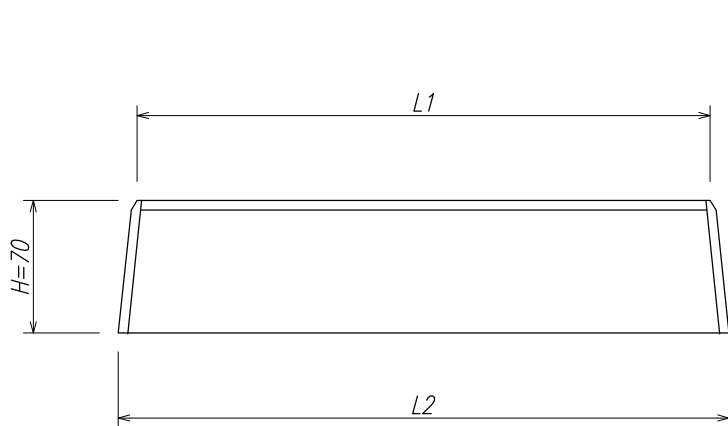

レールエース D1タイプ (SUS430J1L)

レール詳細図 S=1/2

製品仕様図

品番	サイズ HxL1xL2xA1xA2	重量(kg)
SDL150L	70x150x165x80x100	2.2
SDL200L	70x200x215x80x100	2.7
SDL300L	70x300x315x80x100	4.0
SDL450L	70x450x465x80x100	6.1
SDL500L	70x500x515x80x100	7.1

特記事項

本体：コンクリート製ブロック  
レール部：SUS D1タイプ

製造元：竹原電設

図面名称 電気配管用基礎・SDL-Lタイプ

図面番号 SDLL-W

日付 19.06.01 審査 作図 投影法 縮尺 1/4

八州電工株式会社 A4