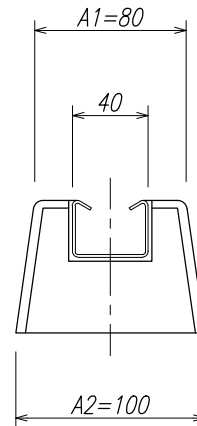

レールエース D1タイプ (SUS430J1L)

レール詳細図 S=1/2

製品仕様図

品番	サイズ HxL1xL2xA1xA2	重量(kg)
SDL150L	70x150x165x80x100	2.2
SDL200L	70x200x215x80x100	2.7
SDL300L	70x300x315x80x100	4.0
SDL450L	70x450x465x80x100	6.1
SDL500L	70x500x515x80x100	7.1

特記事項

本体：コンクリート製ブロック  
レール部：SUS D1タイプ

製造元：竹原電設

図面名称 電気配管用基礎・SDL-Lタイプ

図面番号 SDLL-W

日付 19.06.01 審査 作図 投影法 縮尺 1/4

八州電工株式会社 A4