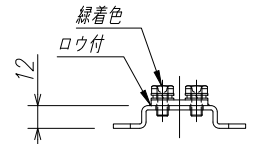

③ 8-M5タップ
M5小ねじ

M6-E.T (接地端子座) 詳細図

ふた取付部詳細図

製品仕様図

品番	A(タテ・ヨコ)	C(深さ)
SE3520SN	350	200
SE3530SN	350	300
SE3535SN	350	350
SE4020SN	400	200
SE4030SN	400	300
SE4040SN	400	400
SE5020SN	500	200
SE5030SN	500	300
SE5040SN	500	400
SE5050SN	500	500
SE6030SN	600	300
SE6040SN	600	400
SE6050SN	600	500
SE6060SN	600	600

特記事項

④				
③	ふた取付ねじ	SUS	1set	M5小ねじ
②	ふた	SUS304	1	t=1.5
①	本体	SUS304	1	t=1.5
番号	名称/部品名	材質	数量	備考

図面名称 プルボックス (平ふた形)

図面番号 SESN-BW 投影法 縮尺 No-Scale

八州電工株式会社

件名