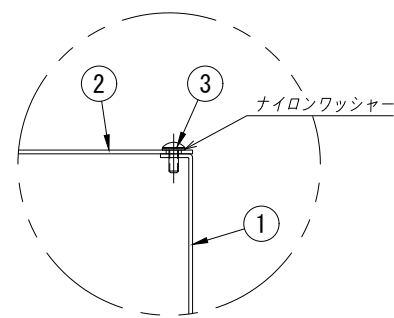

③ 8-M5タップ
M5小ねじ

M6-E.T (接地端子座) 詳細図

ふた取付部詳細図

製品仕様図

品番	A(タテ・ヨコ)	C(深さ)
SE3520SN	350	200
SE3530SN	350	300
SE3535SN	350	350
SE4020SN	400	200
SE4030SN	400	300
SE4040SN	400	400
SE5020SN	500	200
SE5030SN	500	300
SE5040SN	500	400
SE5050SN	500	500
SE6030SN	600	300
SE6040SN	600	400
SE6050SN	600	500
SE6060SN	600	600

特記事項

④				
③	ふた取付ねじ	SUS	1set	M5小ねじ
②	ふた	SUS304	1	t=1.5
①	本体	SUS304	1	t=1.5
番号	名称/部品名	材質	数量	備考

図面名称 プルボックス (平ふた形)

図面番号 SESN-BW 投影法 縮尺 No-Scale

八州電工株式会社

件名