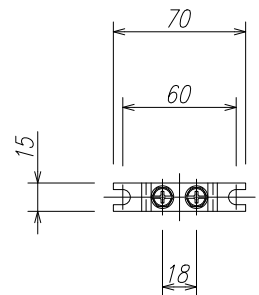

③ 8-M5タップ
M5小ねじ

M6-E.T (接地端子座) 詳細図

ふた取付部詳細図

製品仕様図

品番	A(タテ・ヨコ)	C(深さ)
SE3520SN	350	200
SE3530SN	350	300
SE3535SN	350	350
SE4020SN	400	200
SE4030SN	400	300
SE4040SN	400	400
SE5020SN	500	200
SE5030SN	500	300
SE5040SN	500	400
SE5050SN	500	500
SE6030SN	600	300
SE6040SN	600	400
SE6050SN	600	500
SE6060SN	600	600

特記事項

④				
③	ふた取付ねじ	SUS	1set	M5小ねじ
②	ふた	SUS304	1	t=1.5
①	本体	SUS304	1	t=1.5
番号	名称/部品名	材質	数量	備考

図面名称 プルボックス (平ふた形)

図面番号 SESN-BW 投影法 縮尺 No-Scale

八州電工株式会社

件名