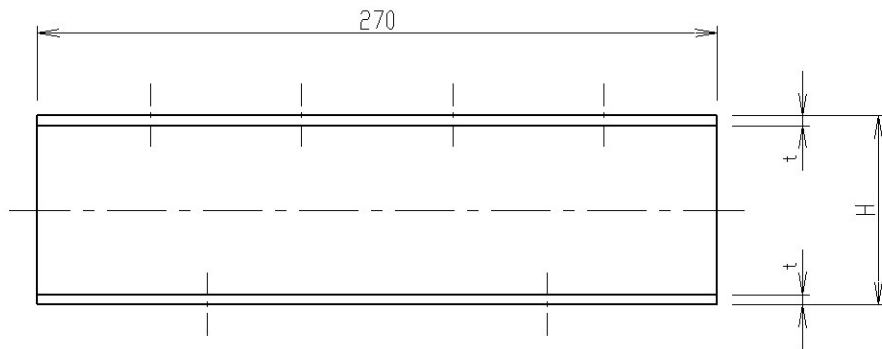

IPCBK4 / SPCBK4 / ZPCBK4

製品仕様図							
品番	材質	仕上げ	H	W	w1	t	備考
IPCBK4A	SPHC	ユニクロめっき	100	50	25	4.5	
IPCBK4B	SPHC	ユニクロめっき	75	40	20	4.5	
SPCBK4A	SUS304		100	50	25	4.0	
SPCBK4B	SUS304		75	40	20	4.0	
ZPCBK4A	SPHC	熔融亜鉛めっき	100	50	25	4.5	
ZPCBK4B	SPHC	熔融亜鉛めっき	75	40	20	4.5	
特記事項							

図面名称	チャンネルブラケット						
図面番号	PCBK4-W	縮尺	1/3				

八州電工株式会社