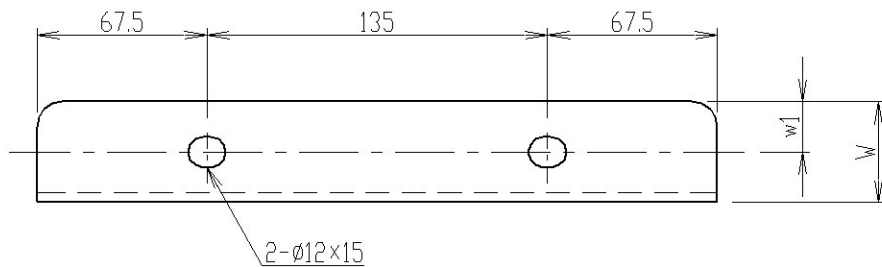

IPCBK4 / SPCBK4 / ZPCBK4

製品仕様図							
品番	材質	仕上げ	H	W	w1	t	備考
IPCBK4A	SPHC	ユニクロめっき	100	50	25	4.5	
IPCBK4B	SPHC	ユニクロめっき	75	40	20	4.5	
SPCBK4A	SUS304		100	50	25	4.0	
SPCBK4B	SUS304		75	40	20	4.0	
ZPCBK4A	SPHC	熔融亜鉛めっき	100	50	25	4.5	
ZPCBK4B	SPHC	熔融亜鉛めっき	75	40	20	4.5	
特記事項							

図面名称	チャンネルブラケット						
図面番号	PCBK4-W	縮尺	1/3				

八州電工株式会社