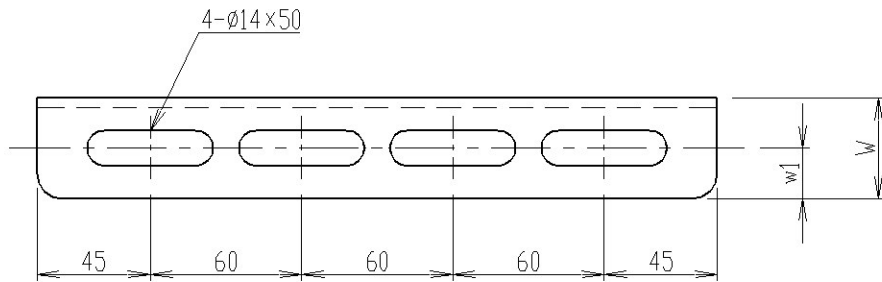

IPCBK4 / SPCBK4 / ZPCBK4

製品仕様図							
品番	材質	仕上げ	H	W	w1	t	備考
IPCBK4A	SPHC	ユニクロめっき	100	50	25	4.5	
IPCBK4B	SPHC	ユニクロめっき	75	40	20	4.5	
SPCBK4A	SUS304		100	50	25	4.0	
SPCBK4B	SUS304		75	40	20	4.0	
ZPCBK4A	SPHC	熔融亜鉛めっき	100	50	25	4.5	
ZPCBK4B	SPHC	熔融亜鉛めっき	75	40	20	4.5	
特記事項							

図面名称	チャンネルブラケット						
図面番号	PCBK4-W	縮尺	1/3				

八州電工株式会社