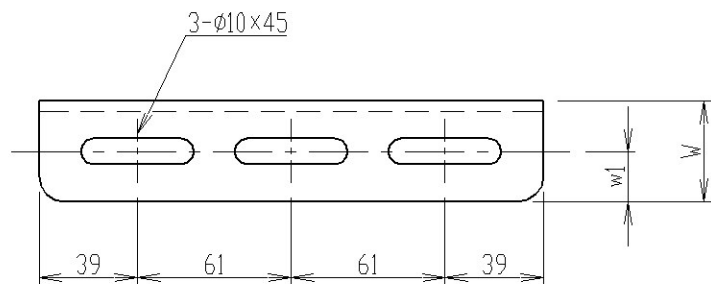

IPCBK3/SPCBK3/ZPCBK3

製品仕様図							
品番	材質	仕上げ	H	W	w1	t	備考
IPCBK3A	SPHC	ユニクロめっき	100	50	25	4.5	
IPCBK3B	SPHC	ユニクロめっき	75	40	20	4.5	
SPCBK3A	SUS304		100	50	25	4.0	
SPCBK3B	SUS304		75	40	20	4.0	
ZPCBK3A	SPHC	熔融亜鉛めっき	100	50	25	4.5	
ZPCBK3B	SPHC	熔融亜鉛めっき	75	40	20	4.5	
特記事項							
図面名称	チャンネルブラケット						
図面番号	PCBK3-W	縮尺	1/3				
八州電工株式会社							