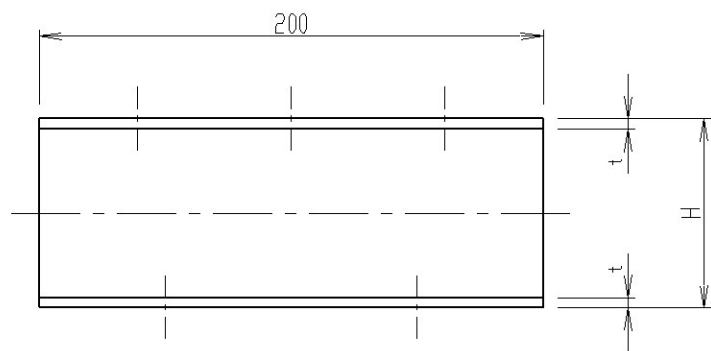

IPCBK3/SPCBK3/ZPCBK3

製品仕様図							
品番	材質	仕上げ	H	W	w1	t	備考
IPCBK3A	SPHC	ユニクロめっき	100	50	25	4.5	
IPCBK3B	SPHC	ユニクロめっき	75	40	20	4.5	
SPCBK3A	SUS304		100	50	25	4.0	
SPCBK3B	SUS304		75	40	20	4.0	
ZPCBK3A	SPHC	熔融亜鉛めっき	100	50	25	4.5	
ZPCBK3B	SPHC	熔融亜鉛めっき	75	40	20	4.5	
特記事項							
図面名称	チャンネルブラケット						
図面番号	PCBK3-W	縮尺	1/3				
八州電工株式会社							