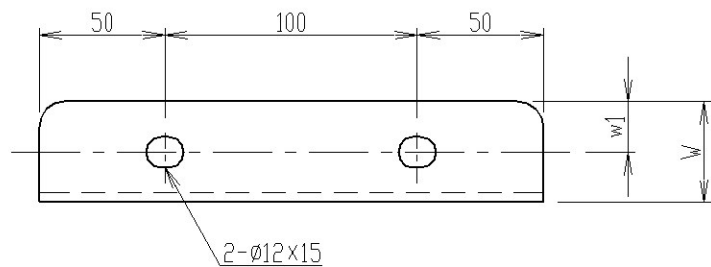

IPCBK3/SPCBK3/ZPCBK3

製品仕様図							
品番	材質	仕上げ	H	W	w1	t	備考
IPCBK3A	SPHC	ユニクロめっき	100	50	25	4.5	
IPCBK3B	SPHC	ユニクロめっき	75	40	20	4.5	
SPCBK3A	SUS304		100	50	25	4.0	
SPCBK3B	SUS304		75	40	20	4.0	
ZPCBK3A	SPHC	熔融亜鉛めっき	100	50	25	4.5	
ZPCBK3B	SPHC	熔融亜鉛めっき	75	40	20	4.5	
特記事項							
図面名称	チャンネルブラケット						
図面番号	PCBK3-W	縮尺	1/3				
八州電工株式会社							