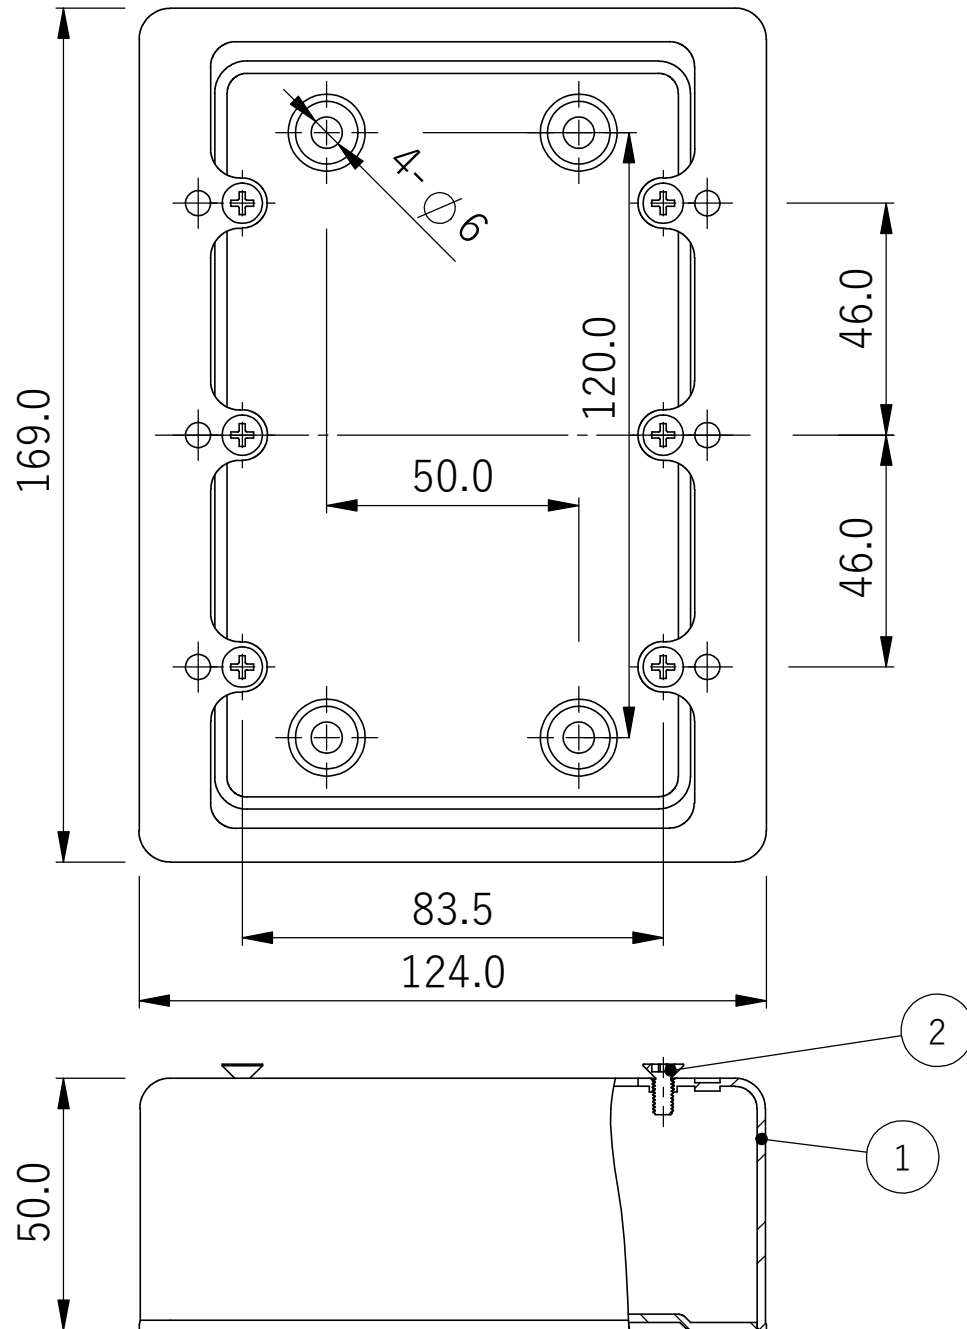

品番	呼び	H
KR2530	ハブ無し	50.0

2	皿小ねじ	M4x10	鋼線	6	三価クロメート
1	本体	—	鋼板	1	三価クロメート
番号	部品名	品番/規格	材質	数量	備考
件名		露出スイッチボックス 3個用ハブ無し			
図面名称		仕様図			
図面番号		KR2530-W			
制定	23.04.20	審査	町田	作図	倪
			投影法	⊕	縮尺
 八州電工株式会社					A4