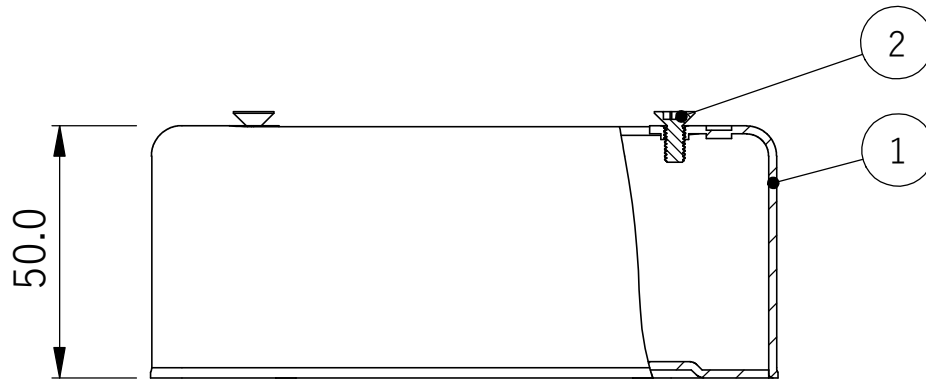

品番	呼び	H
KR2520	ハブ無し	50.0

2	皿小ねじ	M4x10	鋼線	4	三価クロメート
1	本体	—	鋼板	1	三価クロメート
番号	部品名	品番/規格	材質	数量	備考
件名		露出スイッチボックス 2個用ハブ無し			
図面名称		仕様図			
図面番号		KR2520-W			
制定	23.04.20	審査	町田	作図	倪
			投影法	⊕	縮尺
 八州電工株式会社					A4