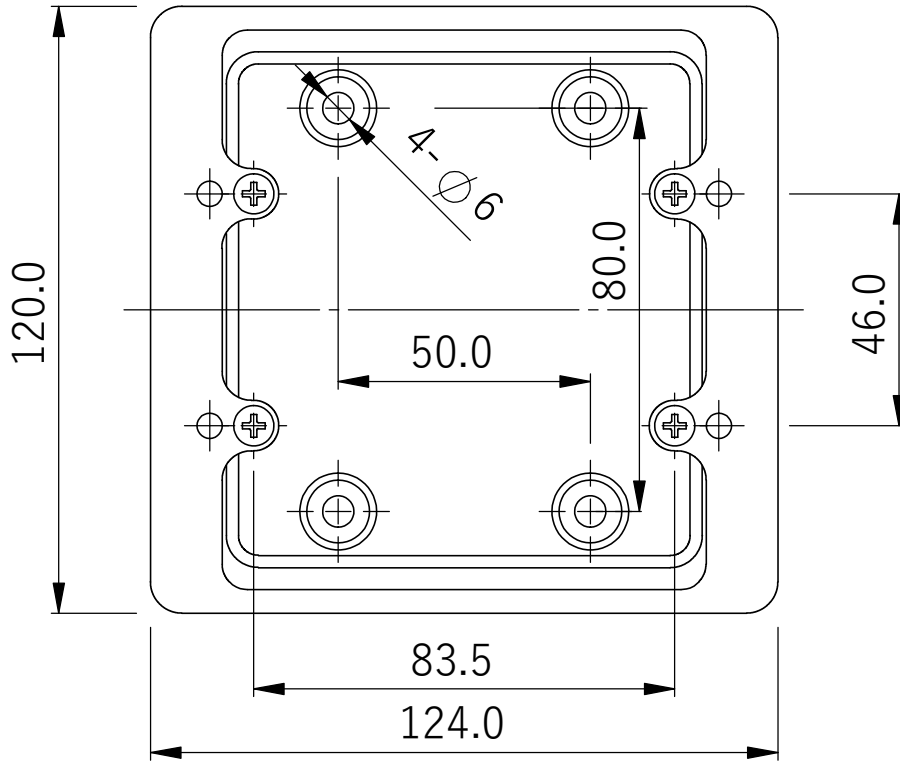

品番	呼び	H
KR2520	ハブ無し	50.0

2	皿小ねじ	M4x10	鋼線	4	三価クロメート
1	本体	—	鋼板	1	三価クロメート
番号	部品名	品番/規格	材質	数量	備考
件名		露出スイッチボックス 2個用ハブ無し			
図面名称		仕様図			
図面番号		KR2520-W			
制定	23.04.20	審査	町田	作図	倪
			投影法	⊕	縮尺
 八州電工株式会社					A4