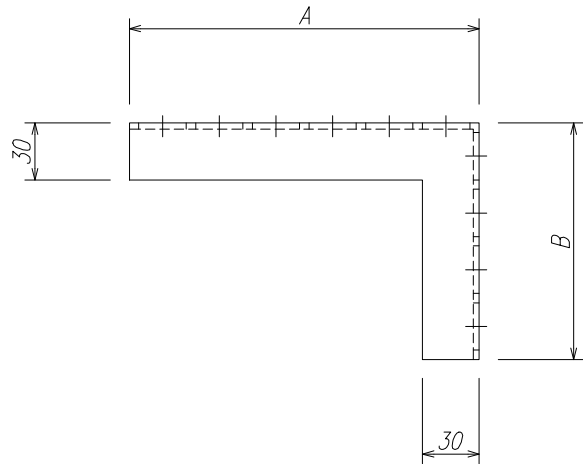

φ11x25 長穴

製品仕様図

品番	A寸法	B寸法
SLB401512S	150	120
SLB402115S	210	150
SLB403021S	300	210
SLB403924S	390	240
SLB405130S	510	300
SLB406030S	600	300
SLB406939S	690	390
SLB408139S	810	390
SLB409051S	900	510

特記事項

SUS304 t=3.0

図面名称	L型ブラケット L-40Sタイプ							
図面番号	SLBS-W							
日付	21.02.05	審査	オ/タ	作図	タ/タ	投影法	縮尺	No-Scale