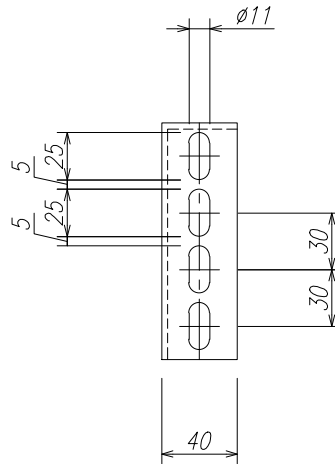

φ11x25 長穴

製品仕様図

品番	A寸法	B寸法
SLB401512S	150	120
SLB402115S	210	150
SLB403021S	300	210
SLB403924S	390	240
SLB405130S	510	300
SLB406030S	600	300
SLB406939S	690	390
SLB408139S	810	390
SLB409051S	900	510

特記事項

SUS304 t=3.0

図面名称	L型ブラケット L-40Sタイプ							
図面番号	SLBS-W							
日付	21.02.05	審査	オ/タ	作図	タ/タ	投影法	縮尺	No-Scale